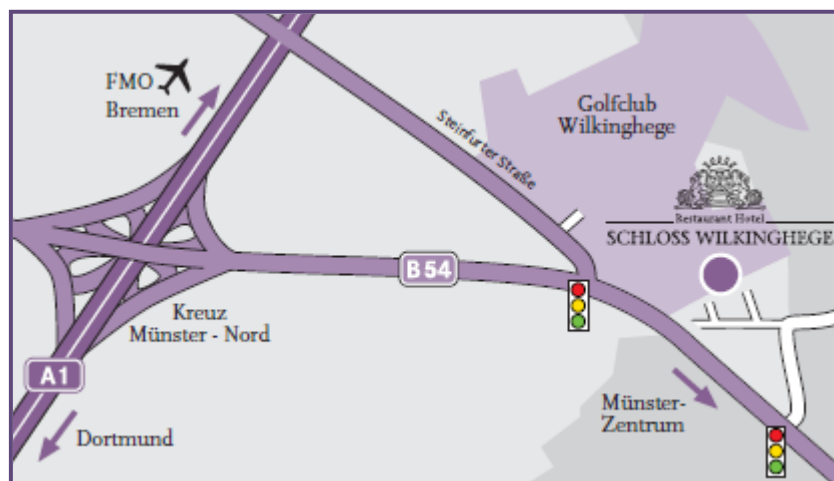

Restaurant Hotel

SCHLOSS WILKINGHEGE

„Verkehrsgünstig inmitten westfälischer Parklandschaft gelegen“

Lage

Schloss Wilkinghege ist **4,5 km vom historischen Stadtkern** und **6 km vom Hauptbahnhof** gelegen.

Beide Ziele sind mit der direkten Buslinie (alle 20min) zu erreichen.
Die Autobahn (Abfahrt Münster Nord) ist nur 2 km und der Flughafen FMO (Münster-Osnabrück) nur 25 km entfernt.

Anfahrtsbeschreibung

Eingabe für das Navigationssystem: Straße = Wilkinghege 41

Von der A 43: Fahren Sie am Autobahnkreuz Münster-Süd auf die A1 Richtung Bremen.

Von der A 1: Nehmen Sie die Abfahrt Münster-Nord und folgen sie den Hinweisschildern Münster-Zentrum. An der zweiten Ampel nach der Abfahrt biegen sie links ab. Nach ca. 200 Metern biegen sie erneut links ab und befinden sich bereits auf der Privatallee von Schloss Wilkinghege.

Kostenfreie Parkplätze am Haus

Mit dem Flugzeug: Münster/Osnabrück (25 km), Düsseldorf (120 km), Köln (160 km)